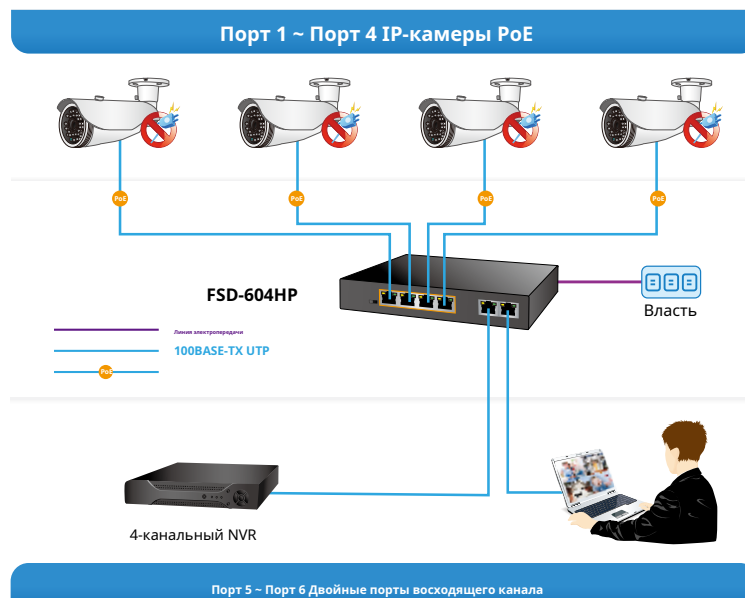

*Простое кабельное соединение*

Благодаря объединению в одном устройстве коммутации данных и питания через Ethernet, FSD-604HP снижает требования к кабельной разводке и устраняет необходимость в электрических розетки на стене, потолке или любом недоступном месте. Провод, по которому передаются данные и питание, может снизить затраты на установку и упростить установку, и исключить необходимость в электриках или удлинителях. FSD-604HP с 4 интерфейсами PoE идеально подходит для малых предприятий и рабочих групп, которые развертывание PoE-объекта, включая точки беспроводного доступа, IP-камеру наблюдения, IP-телефоны и домофон, в любом месте проще, больше эффективнее и рентабельнее.

### Развертывание сети Fast Ethernet PoE для SOHO и домашнего использования

Благодаря расширенной функции домашнего использования коммутатор FSD-604HP 802.3at / af PoE помогает пользователям SOHO и домашних пользователей создавать интегрированные данные, видео и питание.

### Идеально интегрированное решение для IP-камеры PoE и системы NVR

FSD-604HP предоставляет четыре порта 802.3at / af PoE для обслуживания небольших домашних сетей и IP-сетей наблюдения SOHO при более низкой общей стоимости. FSD-604HP поставляется с высокопроизводительной архитектурой коммутатора и бюджетом мощности PoE 60 Вт. Записанные видеофайлы с 4 IP-камер PoE, работающих от FSD-604HP сохраняются в 4-канальной системе NVR. Кроме того, программное обеспечение для видеонаблюдения можно использовать для комплексного мониторинга безопасности. Например, один FSD-604HP можно объединить с одним 4-канальным сетевым видеорегистратором; то есть каждый из его портов PoE может быть связан с определенной IP-камерой 802.3af PoE для администраторы могут централизованно и эффективно управлять системой видеонаблюдения на одном объекте. Интерфейс Fast Ethernet TP в FSD-604HP также обеспечивает Fast Ethernet TP. Подключение Ethernet TP для восходящей связи с системами NVR или общедоступными группами серверов.