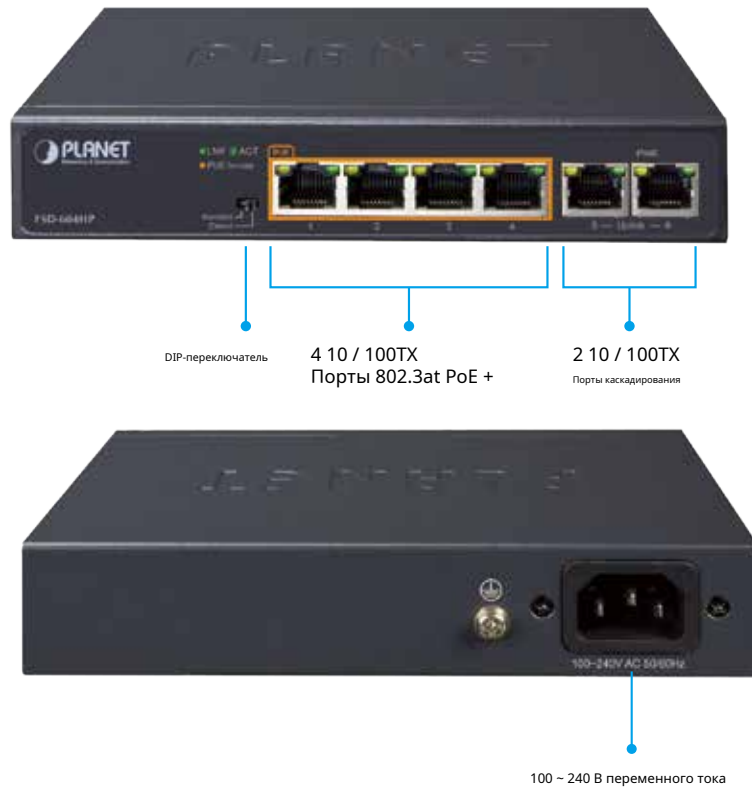

Два порта каскадирования 10/100 Мбит / с

FSD-604HP поставляется с двумя портами каскадирования со скоростью передачи 100 Мбит / с для обеспечения высокоскоростной передачи данных и видео и надежного подключения. между системой наблюдения и наружной сетью, где четыре порта PoE + могут быть использованы в полной мере.

Инновационная защита VLAN на основе портов

FSD-604HP оснащен функцией «Защита VLAN на основе портов», при которой порты могут быть изолированы друг от друга с помощью одного DIP-переключателя. Это может помочь предотвратить IP многоадресная передача или широковещательный шторм камеры от влияния друг на друга.