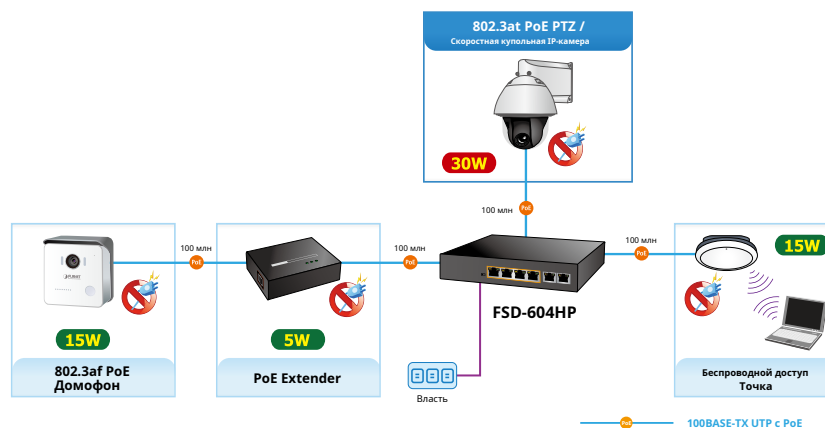

*Два порта каскадирования 10/100 Мбит / с*

FSD-604HP поставляется с двумя портами каскадирования со скоростью передачи 100 Мбит / с для обеспечения высокоскоростной передачи данных и видео и надежного подключения. между системой наблюдения и наружной сетью, где четыре порта PoE + могут быть использованы в полной мере.

*Увеличенное расстояние для передачи энергии и данных*

Встроенный твердотельный DIP-переключатель обеспечивает режимы работы «Стандартный» и «Расширенный». FSD-604HP работает как обычный коммутатор PoE IEEE 802.at/af в «Стандартный» режим работы. В режиме работы «Extend» FSD-604HP работает для каждого порта в дуплексном режиме 10 Мбит / с, но может поддерживать мощность 30 Вт. Выходная мощность PoE на расстоянии до 250 метров, преодолевая ограничение в 100 метров для кабеля Ethernet UTP. Благодаря этой новой функции FSD-604HP предоставляет дополнительное решение для увеличения расстояния 802.3at / af PoE, тем самым экономя затраты на установку кабеля Ethernet.

*Простое кабельное соединение*

Благодаря объединению в одном устройстве коммутации данных и питания через Ethernet, FSD-604HP снижает требования к кабельной разводке и устраняет необходимость в электрических розетки на стене, потолке или любом недоступном месте. Провод, по которому передаются данные и питание, может снизить затраты на установку и упростить установку, и исключить необходимость в электриках или удлинителях. FSD-604HP с 4 интерфейсами PoE идеально подходит для малых предприятий и рабочих групп, которые развертывание PoE-объекта, включая точки беспроводного доступа, IP-камеру наблюдения, IP-телефоны и домофон, в любом месте проще, больше эффективнее и рентабельнее.