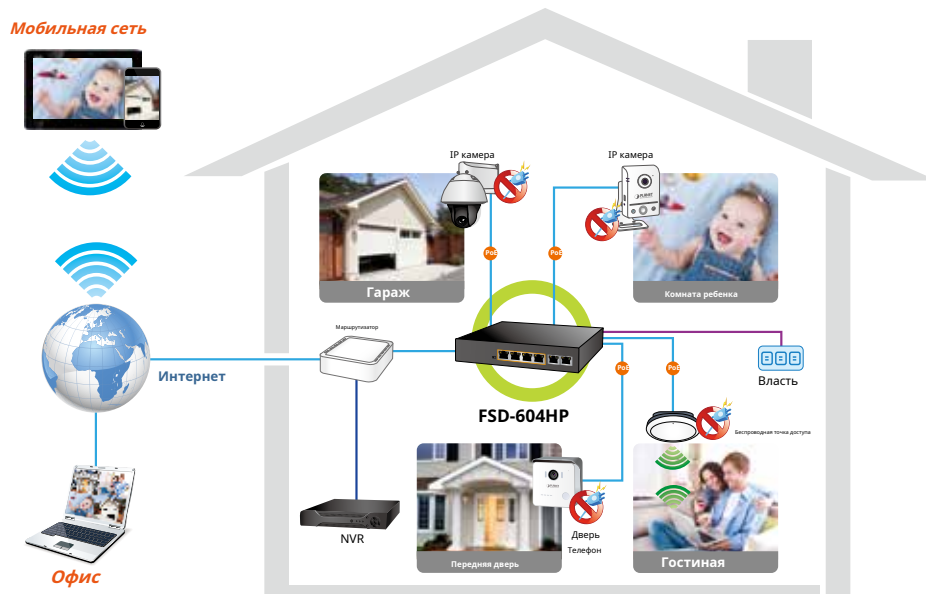

Приложения

Развертывание сети Fast Ethernet PoE для SOHO и домашнего использования

Благодаря расширенной функции домашнего использования коммутатор FSD-604HP 802.3at / af PoE помогает пользователям SOHO и домашних пользователей создавать интегрированные данные, видео и питание.

Беспроводная точка доступа и IP-камера PoE, а также домофоны PoE отлично работают с FSD-604HP, который подает питание через Ethernet-кабели, тем самым помогая SOHO и домашним пользователям легко создавать экономичную и надежную сетевую среду PoE.