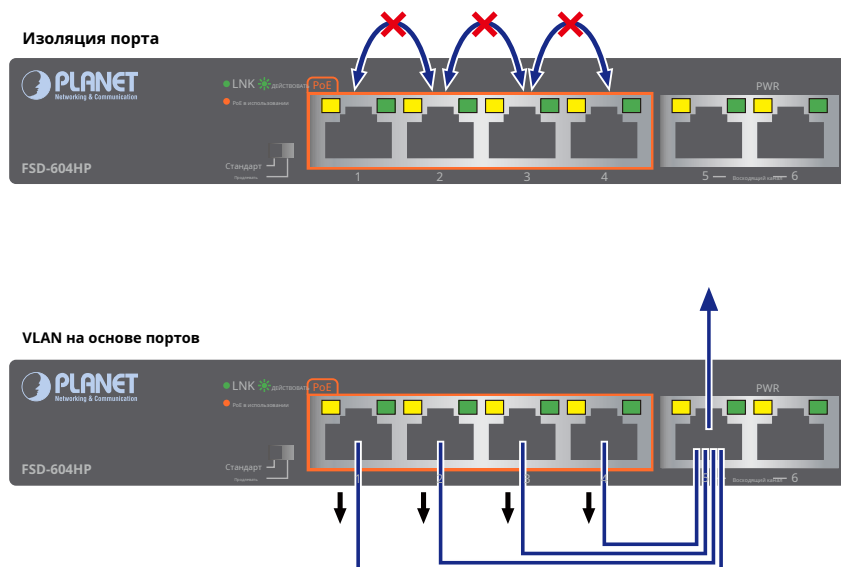

### Переключение

- Аппаратное автосогласование 10/100 Мбит / с и авто-MDI / MDI-X
- Управление потоком для полудуплексного режима и противодействие для полудуплексного режима
- Размер пакета 1536 байт
- Интегрирован механизм поиска адресов, поддерживающий 2K абсолютных MAC-адресов.
- Автоматическое изучение адресов и устаревание адресов
- Прочный DIP-переключатель для изоляции портов для предотвращения широковещательного шторма и защиты от спуфинга DHCP.

### Аппаратное обеспечение

- Настольный размер ладони
- Светодиодные индикаторы готовности / активности PoE и LINK / ACT
- Поддерживает контактный разряд ± 4 кВ постоянного тока и воздушный разряд ± 6 кВ постоянного тока для защиты Ethernet от электростатического разряда.
- Поддерживает устойчивость к скачкам напряжения ± 4 кВ
- Внутренний источник питания переменного тока

*Два порта каскадирования 10/100 Мбит / с*

FSD-604HP поставляется с двумя портами каскадирования со скоростью передачи 100 Мбит / с для обеспечения высокоскоростной передачи данных и видео и надежного подключения. между системой наблюдения и наружной сетью, где четыре порта PoE + могут быть использованы в полной мере.

*Инновационная защита VLAN на основе портов*

FSD-604HP оснащен функцией «Защита VLAN на основе портов», при которой порты могут быть изолированы друг от друга с помощью одного DIP-переключателя. Это может помочь предотвратить IP многоадресная передача или широковещательный шторм камеры от влияния друг на друга.