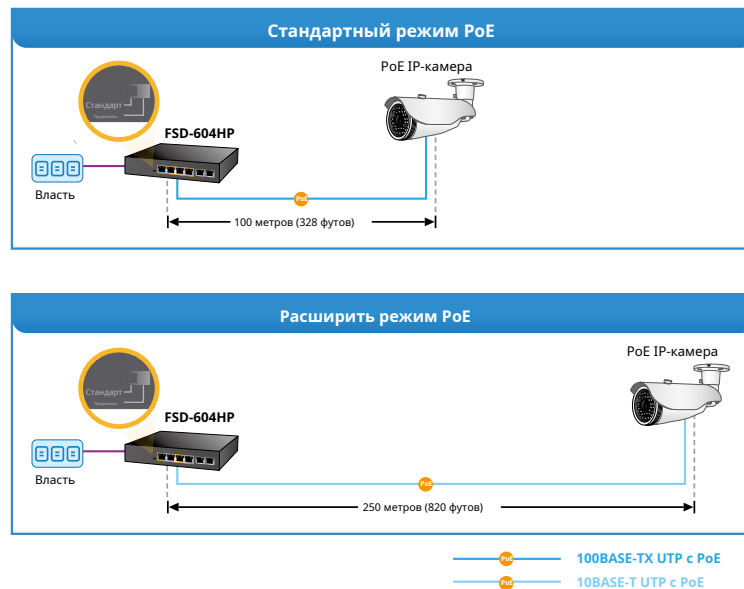

Увеличенное расстояние для передачи энергии и данных

Встроенный твердотельный DIP-переключатель обеспечивает режимы работы «Стандартный» и «Расширенный». FSD-604HP работает как обычный коммутатор PoE IEEE 802.at/af в «Стандартный» режим работы. В режиме работы «Extend» FSD-604HP работает для каждого порта в дуплексном режиме 10 Мбит / с, но может поддерживать мощность 30 Вт. Выходная мощность PoE на расстоянии до 250 метров, преодолевая ограничение в 100 метров для кабеля Ethernet UTP. Благодаря этой новой функции FSD-604HP предоставляет дополнительное решение для увеличения расстояния 802.3at / af PoE, тем самым экономя затраты на установку кабеля Ethernet.