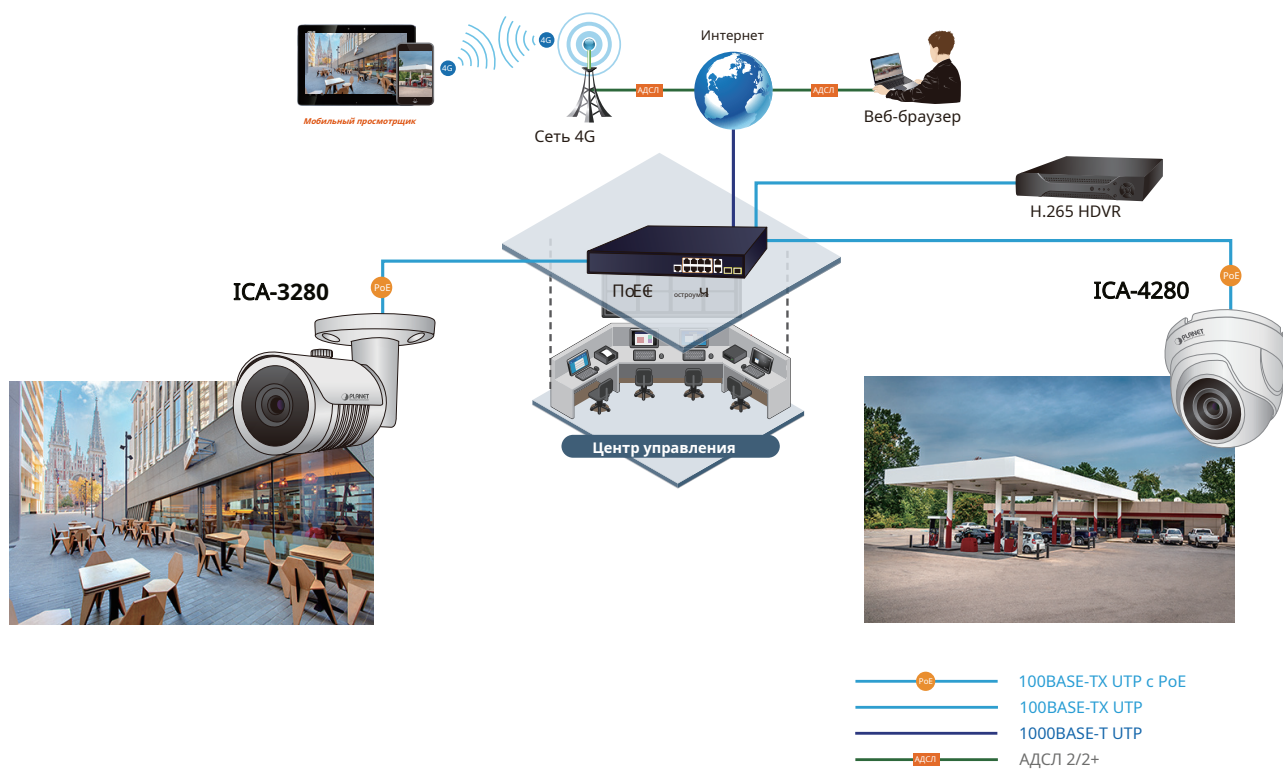

## Интеллектуальная купольная IP-камера H.265 1080p с ИК-подсветкой

**Автоматическая перезагрузка  
Каждую пятницу 23:00**

*Водонепроницаемость и защита от пыли*

Металлический корпус со степенью защиты IP67 защищает корпус камеры от дождя и пыли, а также обеспечивает работу в экстремальных погодных условиях, что делает ее незаменимой. идеальное решение для наружных работ, таких как здания, дороги, парковки, гаражи, железнодорожные вокзалы и аэропорты.

## Приложения

*Высокая масштабируемость для различных промышленных решений IP-видеонаблюдения*

PLANET высокого разрешения ICA-4280 может предложить различные приложения для наблюдения, поскольку он может захватывать четкие изображения и идеально подходит для идентификации объектов и людей.

Кроме того, ICA-4280 поддерживает интерфейс 802.3af PoE PD и облегчает работу приложений наружного наблюдения, не беспокоясь об источнике электроэнергии. Кроме, Planet VMS, NVR, HDVR, веб-интерфейс и управление приложениями упрощают настройку и просмотр в реальном времени. Предлагая мощные функции, ICA-4280, несомненно, лучший выбор для наружного наблюдения.