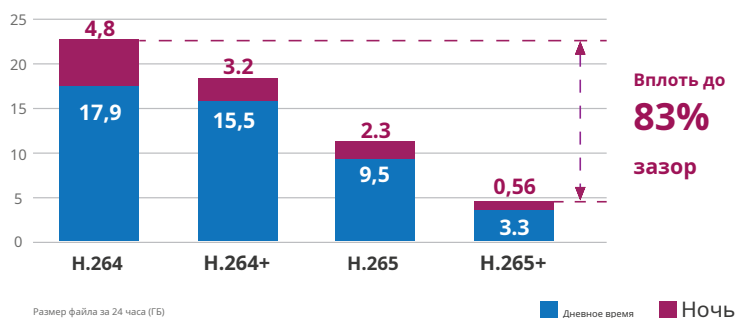

Вплоть до **83%** зазор

Исключительное качество изображения

Вместе с мощными атрибутами обработки изображений, такими как широкий динамический диапазон (WDR) и трехмерного шумоподавления (3DNR), ICA-4280 способен фильтровать интенсивный фоновый свет, окружающий объект, и удалять шумы из видеосигнал. В результате получается исключительно четкое и изысканное качество изображения. производится даже при любых сложных условиях освещения.