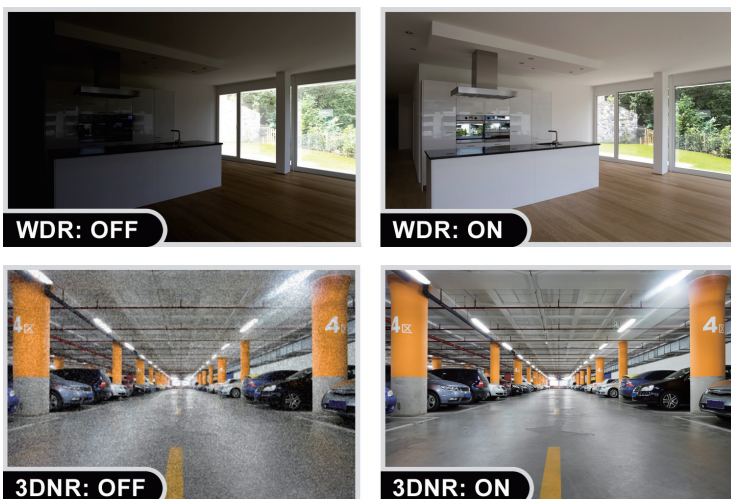

#### Исключительное качество изображения

Вместе с мощными атрибутами обработки изображений, такими как широкий динамический диапазон (WDR) и трехмерного шумоподавления (3DNR), ICA-4280 способен фильтровать интенсивный фоновый свет, окружающий объект, и удалять шумы из видеосигнал. В результате получается исключительно четкое и изысканное качество изображения. производится даже при любых сложных условиях освещения.